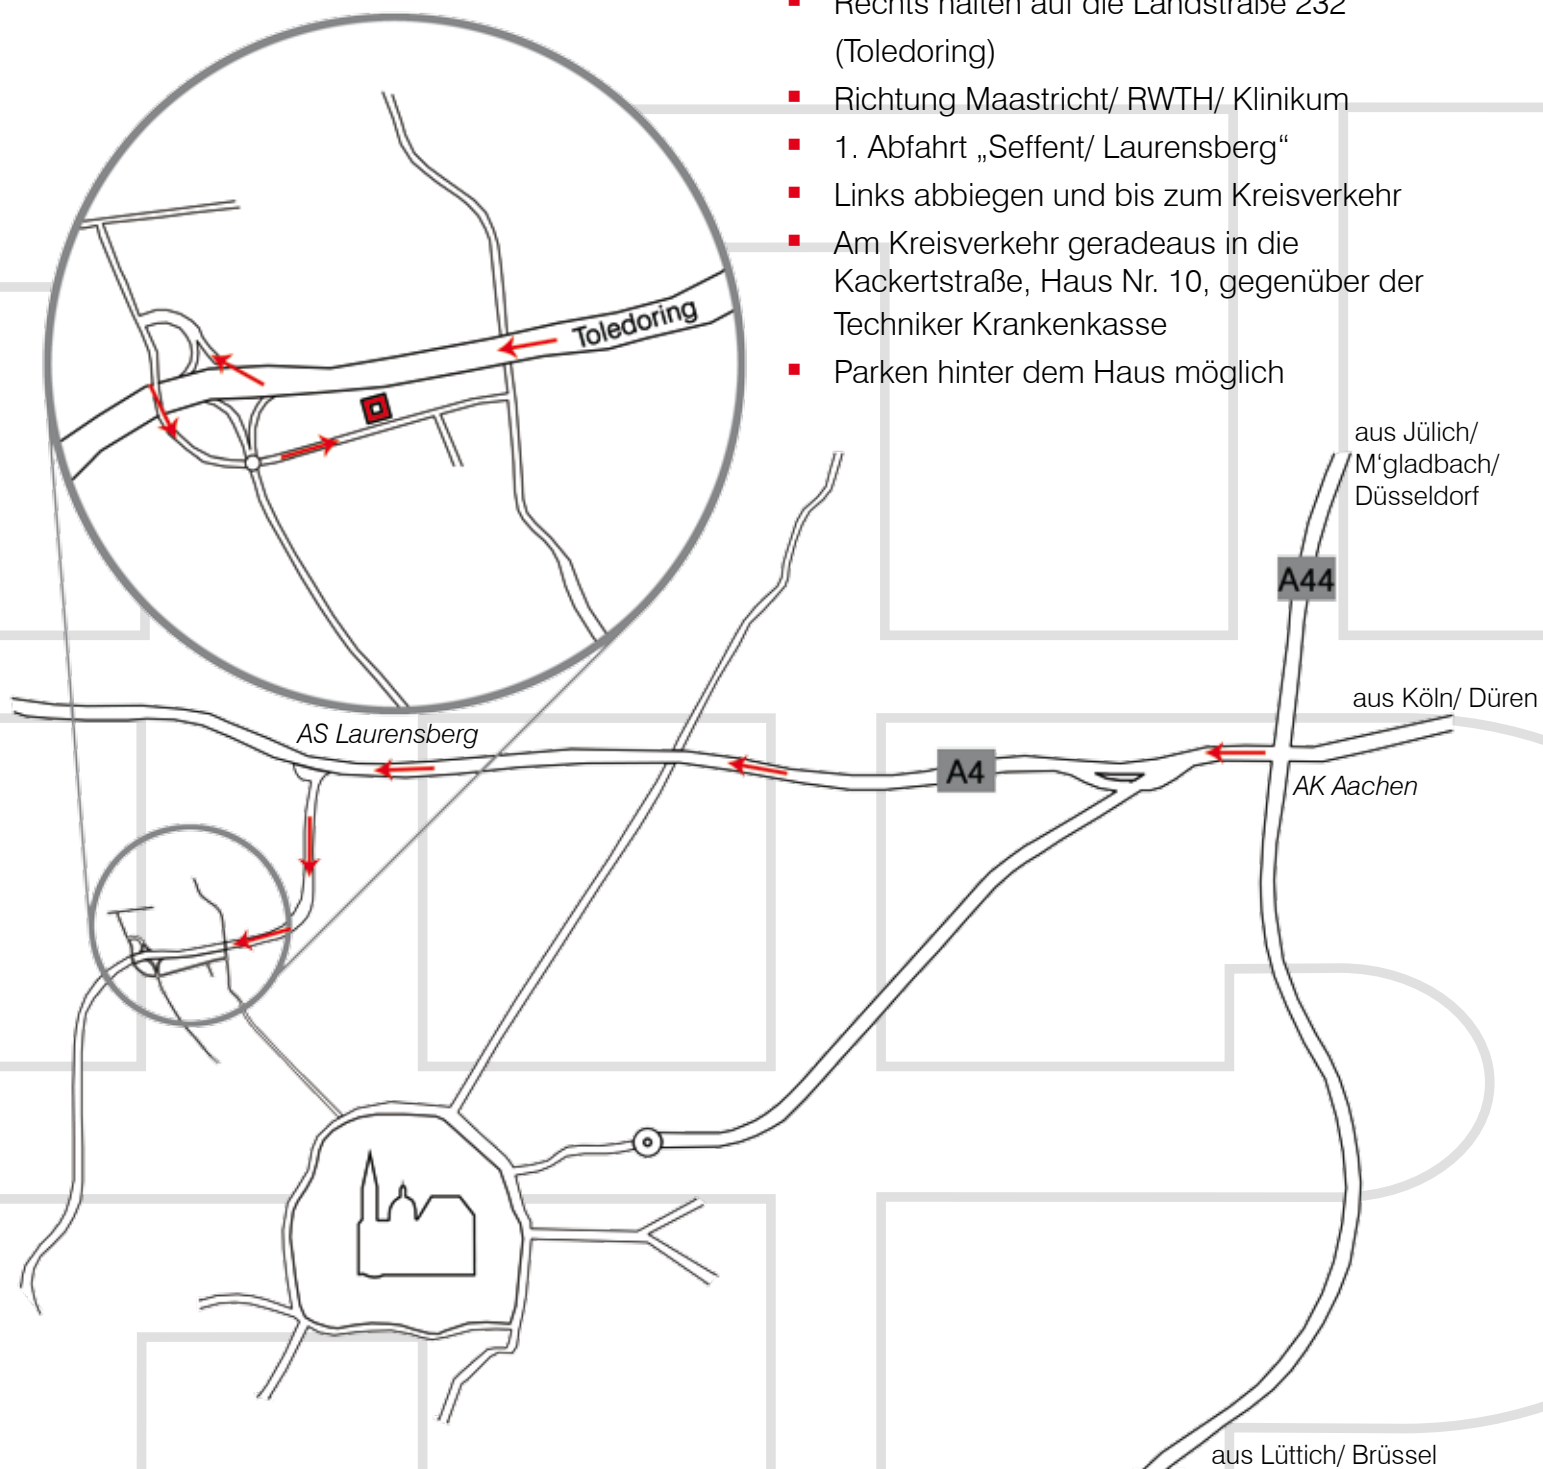

- Ab Kreuz Aachen Autobahn A4 Richtung Heerlen/ Maastricht/ Aachen Zentrum
- Abfahrt „Laurensberg“
- Rechts abbiegen Richtung Aachen Zentrum
- Rechts halten auf die Landstraße 232 (Toledoring)
- Richtung Maastricht/ RWTH/ Klinikum
- 1. Abfahrt „Seffent/ Laurensberg“
- Links abbiegen und bis zum Kreisverkehr
- Am Kreisverkehr geradeaus in die Kackertstraße, Haus Nr. 10, gegenüber der Techniker Krankenkasse
- Parken hinter dem Haus möglich

Wegbeschreibung

Kackertstraße 10

52072 Aachen